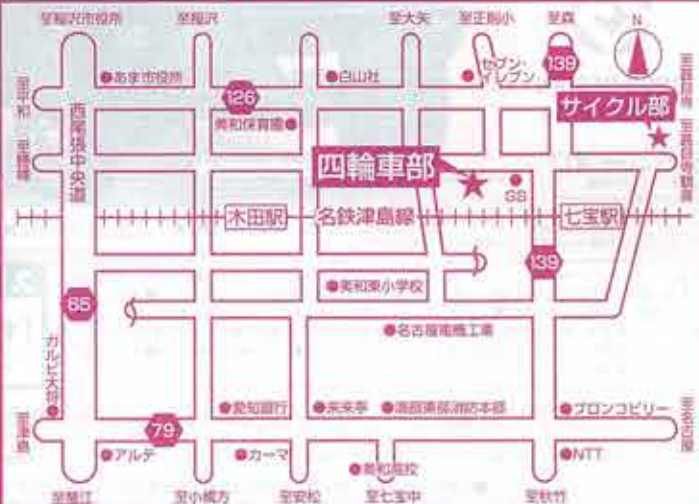

SUZUKI 副代理店 東京海上日動・損保ジャパン日本興亜代理店

創業94年 各種新車・中古車販売・車検・修理・钣金から保険まで

安くてゴメン

お待ちしております

くるまのことならど〜んとおまかせ!
(株)吉川自動車

あま市木折欠坪20 名鉄七宝駅西800m
四輪車部 ☎052-442-8827 (大会場)
<http://www.yoshikawa-car.com/>

自動車保険診断実施中!
自転車にも保険が必要となりました。